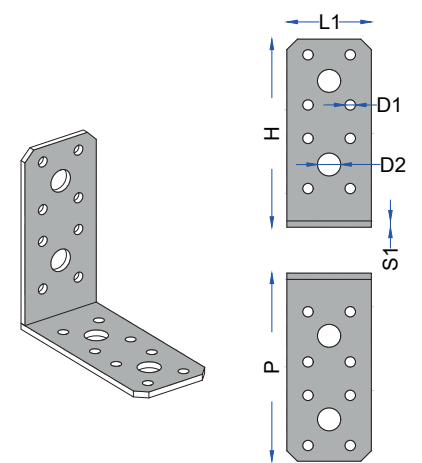

AGPH > Angolare per pareti

S250 GD Z.C. CE

Commerciale		Dimensionale					
Gamma	Q.tà	L1	H	P	S1	D1	D2
Codice	nr	mm	mm	mm	mm	N° x Ø	N° x Ø
1994101	100	40	200	40	2	19 x Ø5	1 x Ø14
1994102	50	40	300	40	2	27 x Ø5	1 x Ø14
1994103	50	40	400	40	2	34 x Ø5	1 x Ø14
1994104	50	40	200	40	4	19 x Ø5	1 x Ø14
1994105	50	40	300	40	4	27 x Ø5	1 x Ø14
1994106	25	40	400	40	4	34 x Ø5	1 x Ø14
Rondella		L1	L2	S2	D1	-	-
1994201	0	40	43	10	Ø14	-	-

AGPM > Angolare

S250 GD Z.C. CE

Commerciale		Dimensionale					
Gamma	Q.tà	L1	H	P	S1	D1	D2
Codice	nr	mm	mm	mm	mm	N° x Ø	N° x Ø
1992801	100	40	155	50	3,0	18 x Ø5	3 x Ø11

AGPS > Angolare

S250 GD Z.C. CE

Commerciale		Dimensionale					
Gamma	Q.tà	L1	H	P	S1	D1	D2
Codice	nr	mm	mm	mm	mm	N° x Ø	N° x Ø
1992301	150	40	50	50	2,5	8 x Ø5	2 x Ø11
1992302	100	40	90	90	3,0	16 x Ø5	4 x Ø14

AGPO > Angolare

S250 GD Z.C. CE

Commerciale		Dimensionale				
Gamma	Q.tà	L1	H	P	S1	D1
Codice	nr	mm	mm	mm	mm	N° x Ø
1993101	100	90	65	65	2,0	16 x Ø5