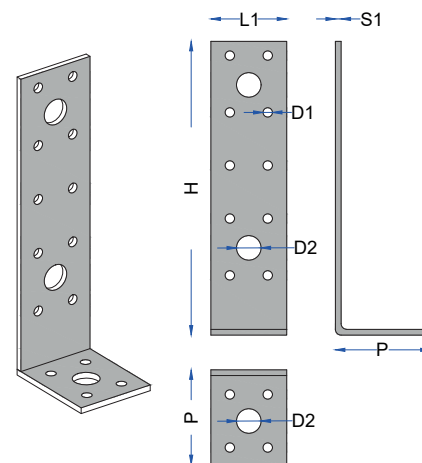

AGPH > Angolare per pareti

S250 GD Z.C. CE

Commerciale		Dimensionale					
Gamma	Q.tà	L1	H	P	S1	D1	D2
Codice	nr	mm	mm	mm	mm	N° x Ø	N° x Ø
1994101	100	40	200	40	2	19 x Ø5	1 x Ø14
1994102	50	40	300	40	2	27 x Ø5	1 x Ø14
1994103	50	40	400	40	2	34 x Ø5	1 x Ø14
1994104	50	40	200	40	4	19 x Ø5	1 x Ø14
1994105	50	40	300	40	4	27 x Ø5	1 x Ø14
1994106	25	40	400	40	4	34 x Ø5	1 x Ø14
Rondella		L1	L2	S2	D1	-	-
1994201	0	40	43	10	Ø14	-	-

AGPM > Angolare

S250 GD Z.C. CE

Commerciale		Dimensionale					
Gamma	Q.tà	L1	H	P	S1	D1	D2
Codice	nr	mm	mm	mm	mm	N° x Ø	N° x Ø
1992801	100	40	155	50	3,0	18 x Ø5	3 x Ø11

AGPS > Angolare

S250 GD Z.C. CE

Commerciale		Dimensionale					
Gamma	Q.tà	L1	H	P	S1	D1	D2
Codice	nr	mm	mm	mm	mm	N° x Ø	N° x Ø
1992301	150	40	50	50	2,5	8 x Ø5	2 x Ø11
1992302	100	40	90	90	3,0	16 x Ø5	4 x Ø14

AGPO > Angolare

S250 GD Z.C. CE

Commerciale		Dimensionale				
Gamma	Q.tà	L1	H	P	S1	D1
Codice	nr	mm	mm	mm	mm	N° x Ø
1993101	100	90	65	65	2,0	16 x Ø5