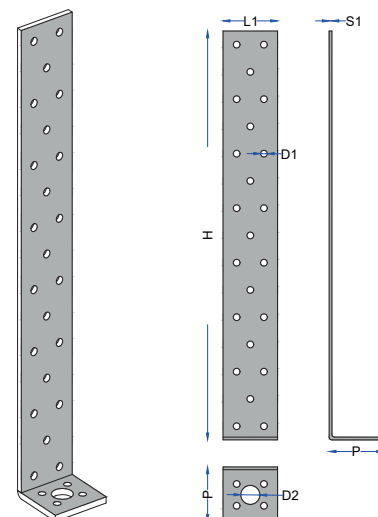

AGPH > Angolare per pareti

S250 GD Z.C. CE

Commerciale		Dimensionale					
Gamma	Q.tà	L1	H	P	S1	D1	D2
Codice	nr	mm	mm	mm	mm	N° x Ø	N° x Ø
1994101	100	40	200	40	2	19 x Ø5	1 x Ø14
1994102	50	40	300	40	2	27 x Ø5	1 x Ø14
1994103	50	40	400	40	2	34 x Ø5	1 x Ø14
1994104	50	40	200	40	4	19 x Ø5	1 x Ø14
1994105	50	40	300	40	4	27 x Ø5	1 x Ø14
1994106	25	40	400	40	4	34 x Ø5	1 x Ø14
Rondella		L1	L2	S2	D1	-	-
1994201	0	40	43	10	Ø14	-	-

AGPM > Angolare

S250 GD Z.C. CE

Commerciale		Dimensionale					
Gamma	Q.tà	L1	H	P	S1	D1	D2
Codice	nr	mm	mm	mm	mm	N° x Ø	N° x Ø
1992801	100	40	155	50	3,0	18 x Ø5	3 x Ø11

AGPS > Angolare

S250 GD Z.C. CE

Commerciale		Dimensionale					
Gamma	Q.tà	L1	H	P	S1	D1	D2
Codice	nr	mm	mm	mm	mm	N° x Ø	N° x Ø
1992301	150	40	50	50	2,5	8 x Ø5	2 x Ø11
1992302	100	40	90	90	3,0	16 x Ø5	4 x Ø14

AGPO > Angolare

S250 GD Z.C. CE

Commerciale		Dimensionale				
Gamma	Q.tà	L1	H	P	S1	D1
Codice	nr	mm	mm	mm	mm	N° x Ø
1993101	100	90	65	65	2,0	16 x Ø5