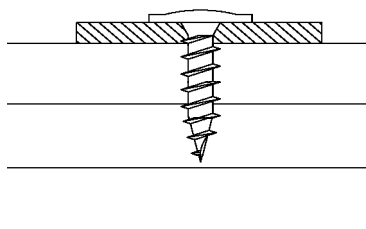

VTLC > Vite torx testa larga

Commerciale		Dimensionale			
Gamma	Q.tà	d1	L	Dk	TX
Codice	nr	Ø mm	mm	mm	-
167TL0840	100	8	40	21	T 40
167TL0850	100	8	50	21	T 40

VNT > Vite torx da legno zincatura (gialla)

Commerciale		Dimensionale		
Gamma	Q.tà	d1	L	Tx
Codice	nr	Ø mm	mm	-
16740035	1000	4	35	T-20
16740040	1000	4	40	T-20
16745050	500	4,5	50	T-20
16750060	500	5,0	60	T-25
16750070	500	5,0	70	T-25
16750080	500	5,0	80	T-25

Fornibili anche in acciaio Inox

Attrezzatura consigliata

Avvitatore	402L50
Assorbimento nominale	750 W
Numero di giri nominale a vuoto	2850
Diametro viti	3,5-4,2
Lunghezza viti	25-50 mm
Peso	2,2 Kg
Avvitatore	402L50
Assorbimento nominale	750 W
Numero di giri nominale a vuoto	2850
Diametro viti	4,5-5,5
Lunghezza viti	45-80 mm
Peso	2,2 Kg
Codice	402L50
731696	Prolunga per avvitatori L50 L80