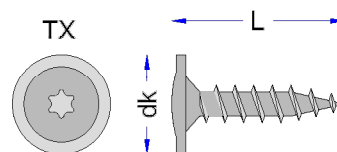

VTLC > Vite torx testa larga

Commerciale		Dimensionale			
Gamma	Q.tà	d1	L	Dk	TX
Codice	nr	Ø mm	mm	mm	-
167TL0840	100	8	40	21	T 40
167TL0850	100	8	50	21	T 40

VNT > Vite torx da legno zincatura (gialla)

Commerciale		Dimensionale		
Gamma	Q.tà	d1	L	Tx
Codice	nr	Ø mm	mm	-
16740035	1000	4	35	T-20
16740040	1000	4	40	T-20
16745050	500	4,5	50	T-20
16750060	500	5,0	60	T-25
16750070	500	5,0	70	T-25
16750080	500	5,0	80	T-25

Fornibili anche in acciaio Inox

Attrezzatura consigliata

Avvitatore	402L50
Assorbimento nominale	750 W
Numero di giri nominale a vuoto	2850
Diametro viti	3,5-4,2
Lunghezza viti	25-50 mm
Peso	2,2 Kg
Avvitatore	402L50
Assorbimento nominale	750 W
Numero di giri nominale a vuoto	2850
Diametro viti	4,5-5,5
Lunghezza viti	45-80 mm
Peso	2,2 Kg
Codice	402L50
731696	Prolunga per avvitatori L50 L80