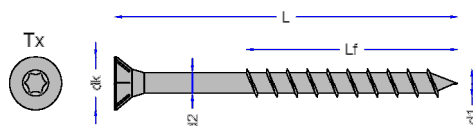

VTLC > Vite torx testa larga

Commerciale		Dimensionale			
Gamma	Q.tà	d1	L	Dk	TX
Codice	nr	Ø mm	mm	mm	-
167TL0840	100	8	40	21	T 40
167TL0850	100	8	50	21	T 40

VNT > Vite torx da legno zincatura (gialla)

Commerciale		Dimensionale		
Gamma	Q.tà	d1	L	Tx
Codice	nr	Ø mm	mm	-
16740035	1000	4	35	T-20
16740040	1000	4	40	T-20
16745050	500	4,5	50	T-20
16750060	500	5,0	60	T-25
16750070	500	5,0	70	T-25
16750080	500	5,0	80	T-25

Fornibili anche in acciaio Inox

Attrezzatura consigliata

Avvitatore	402L50
Assorbimento nominale	750 W
Numero di giri nominale a vuoto	2850
Diametro viti	3,5-4,2
Lunghezza viti	25-50 mm
Peso	2,2 Kg
Avvitatore	402L50
Assorbimento nominale	750 W
Numero di giri nominale a vuoto	2850
Diametro viti	4,5-5,5
Lunghezza viti	45-80 mm
Peso	2,2 Kg
Codice	402L50
731696	Prolunga per avvitatori L50 L80