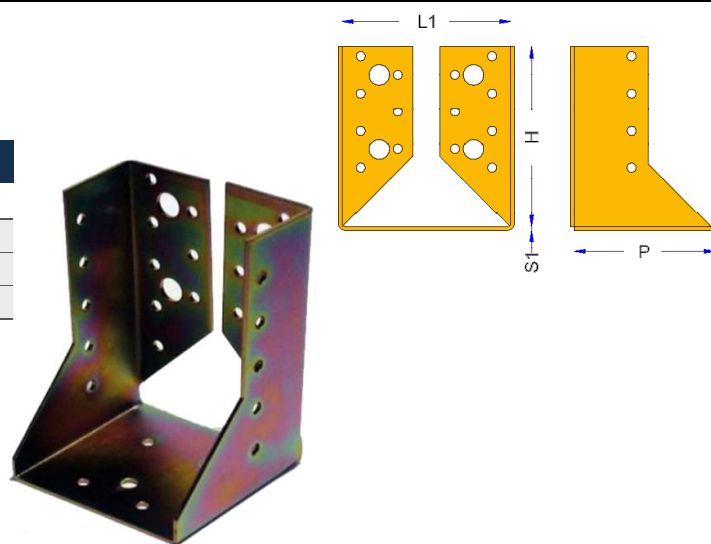

> Reggitravi ali esterne

Z.G

Commerciale		Dimensionale					
Gamma	Q.tà	L1	H	P	Spess.	Fori	
Codice	nr	mm	mm	mm	mm	Ø 5	Ø 11
201045096BT	15	45	96	75	2,0	18	4
201060100BT	15	60	100	75	2,0	22	4
201080120BT	15	80	120	75	2,0	28	4
201100140BT	15	100	140	75	2,0	34	4

> Reggitravi ali interne

Z.G

Commerciale		Dimensionale					
Gamma	Q.tà	L1	H	P	Spess.	Fori	
Codice	nr	mm	mm	mm	mm	Ø 5	Ø 11
200060100BT	15	60	100	75	2,0	20	4
200080120BT	15	80	120	75	2,0	28	4
200100140BT	15	100	140	75	2,0	34	4

ACP > Staffa angolare colonna parete

Z.E.

Commerciale		Dimensionale
Gamma	Q.tà	Descrizione
Codice	nr	-
STH11401	20	Staffa doppio angolo 35 x 35 x 400 mm
STH11402	20	Staffa doppio angolo 35 x 35 x 1200 mm