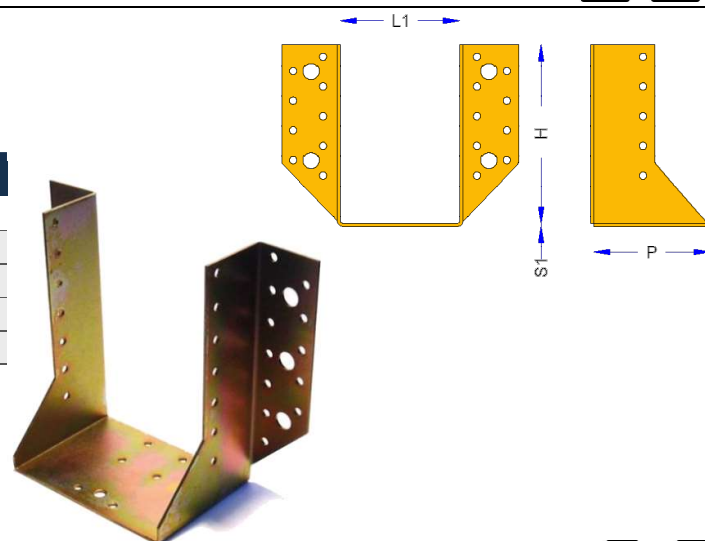

> Reggitravi ali esterne

Z.G

Commerciale		Dimensionale					
Gamma	Q.tà	L1	H	P	Spess.	Fori	
Codice	nr	mm	mm	mm	mm	Ø 5	Ø 11
201045096BT	15	45	96	75	2,0	18	4
201060100BT	15	60	100	75	2,0	22	4
201080120BT	15	80	120	75	2,0	28	4
201100140BT	15	100	140	75	2,0	34	4

> Reggitravi ali interne

Z.G

Commerciale		Dimensionale					
Gamma	Q.tà	L1	H	P	Spess.	Fori	
Codice	nr	mm	mm	mm	mm	Ø 5	Ø 11
200060100BT	15	60	100	75	2,0	20	4
200080120BT	15	80	120	75	2,0	28	4
200100140BT	15	100	140	75	2,0	34	4

ACP > Staffa angolare colonna parete

Z.E.

Commerciale		Dimensionale
Gamma	Q.tà	Descrizione
Codice	nr	-
STH11401	20	Staffa doppio angolo 35 x 35 x 400 mm
STH11402	20	Staffa doppio angolo 35 x 35 x 1200 mm