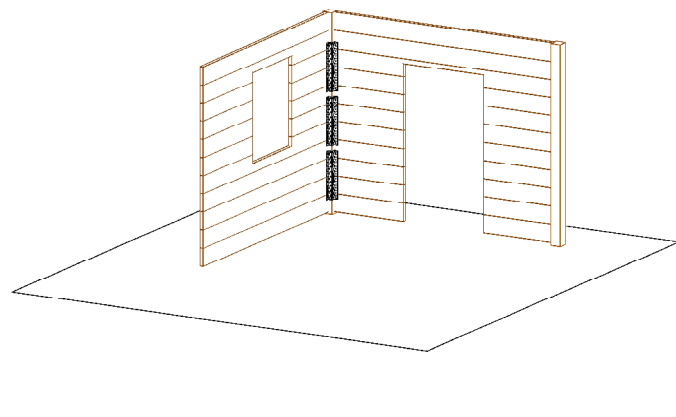

> Reggitravi ali interne

Z.G

Commerciale		Dimensionale					
Gamma	Q.tà	L1	H	P	Spess.	Fori	
Codice	nr	mm	mm	mm	mm	Ø 5	Ø 11
200060100BT	15	60	100	75	2,0	20	4
200080120BT	15	80	120	75	2,0	28	4
200100140BT	15	100	140	75	2,0	34	4

ACP > Staffa angolare colonna parete

Z.E.

Commerciale		Dimensionale
Gamma	Q.tà	Descrizione
Codice	nr	-
STH11401	20	Staffa doppio angolo 35 x 35 x 400 mm
STH11402	20	Staffa doppio angolo 35 x 35 x 1200 mm