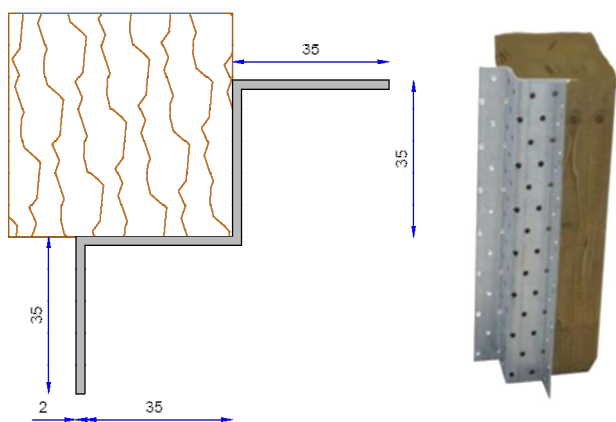

> Reggitravi ali esterne

Z.G

Commerciale		Dimensionale					
Gamma	Q.tà	L1	H	P	Spess.	Fori	
Codice	nr	mm	mm	mm	mm	Ø 5	Ø 11
201045096BT	15	45	96	75	2,0	18	4
201060100BT	15	60	100	75	2,0	22	4
201080120BT	15	80	120	75	2,0	28	4
201100140BT	15	100	140	75	2,0	34	4

> Reggitravi ali interne

Z.G

Commerciale		Dimensionale					
Gamma	Q.tà	L1	H	P	Spess.	Fori	
Codice	nr	mm	mm	mm	mm	Ø 5	Ø 11
200060100BT	15	60	100	75	2,0	20	4
200080120BT	15	80	120	75	2,0	28	4
200100140BT	15	100	140	75	2,0	34	4

ACP > Staffa angolare colonna parete

Z.E.

Commerciale		Dimensionale
Gamma	Q.tà	Descrizione
Codice	nr	-
STH11401	20	Staffa doppio angolo 35 x 35 x 400 mm
STH11402	20	Staffa doppio angolo 35 x 35 x 1200 mm