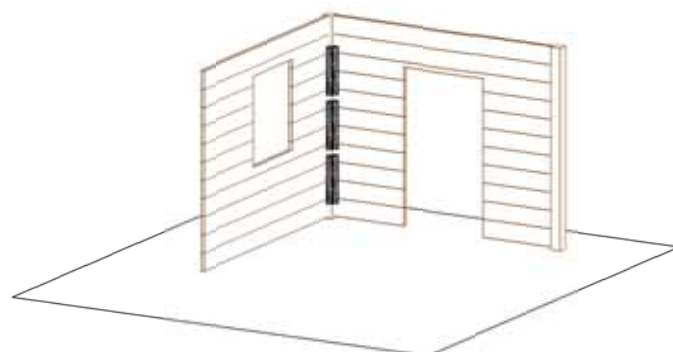

> Reggitravi ali interne

Z.G

| Commerciale | | Dimensionale | | | | | |
|-------------|------|--------------|-----|----|--------|------|------|
| Gamma | Q.tà | L 1 | H | P | Spess. | Fori | |
| Codice | nr | mm | mm | mm | mm | Ø 5 | Ø 11 |
| 200060100BT | 15 | 60 | 100 | 75 | 2,0 | 20 | 4 |
| 200080120BT | 15 | 80 | 120 | 75 | 2,0 | 28 | 4 |
| 200100140BT | 15 | 100 | 140 | 75 | 2,0 | 34 | 4 |

ACP > Staffa angolare colonna parete

Z.E.

| Commerciale | | Dimensionale |
|-------------|------|--|
| Gamma | Q.tà | Descrizione |
| Codice | nr | - |
| STH11401 | 20 | Staffa doppio angolo 35 x 35 x 400 mm |
| STH11402 | 20 | Staffa doppio angolo 35 x 35 x 1200 mm |