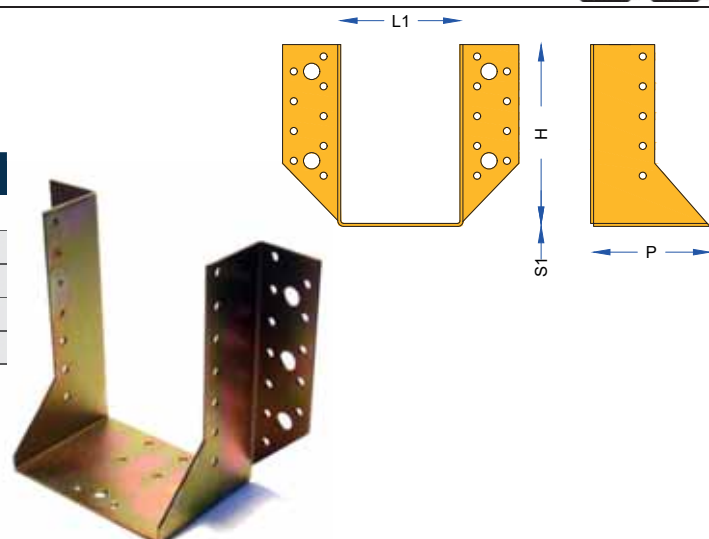

> Reggitravi ali esterne

Z.G

| Commerciale | | Dimensionale | | | | | |
|-------------|------|--------------|-----|----|--------|------|------|
| Gamma | Q.tà | L 1 | H | P | Spess. | Fori | |
| Codice | nr | mm | mm | mm | mm | Ø 5 | Ø 11 |
| 201045096BT | 15 | 45 | 96 | 75 | 2,0 | 18 | 4 |
| 201060100BT | 15 | 60 | 100 | 75 | 2,0 | 22 | 4 |
| 201080120BT | 15 | 80 | 120 | 75 | 2,0 | 28 | 4 |
| 201100140BT | 15 | 100 | 140 | 75 | 2,0 | 34 | 4 |

> Reggitravi ali interne

Z.G

| Commerciale | | Dimensionale | | | | | |
|-------------|------|--------------|-----|----|--------|------|------|
| Gamma | Q.tà | L 1 | H | P | Spess. | Fori | |
| Codice | nr | mm | mm | mm | mm | Ø 5 | Ø 11 |
| 200060100BT | 15 | 60 | 100 | 75 | 2,0 | 20 | 4 |
| 200080120BT | 15 | 80 | 120 | 75 | 2,0 | 28 | 4 |
| 200100140BT | 15 | 100 | 140 | 75 | 2,0 | 34 | 4 |

ACP > Staffa angolare colonna parete

Z.E.

| Commerciale | | Dimensionale |
|-------------|------|--|
| Gamma | Q.tà | Descrizione |
| Codice | nr | - |
| STH11401 | 20 | Staffa doppio angolo 35 x 35 x 400 mm |
| STH11402 | 20 | Staffa doppio angolo 35 x 35 x 1200 mm |