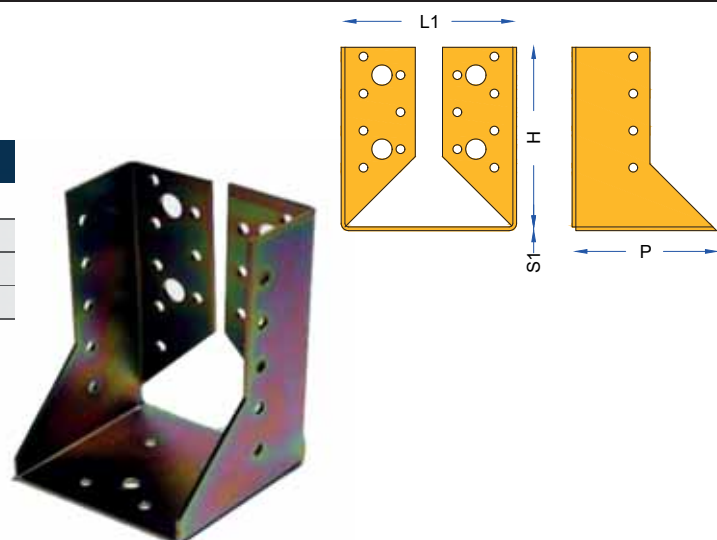

> Reggitravi ali esterne

Z.G

| Commerciale | | Dimensionale | | | | | |
|-------------|------|--------------|-----|----|--------|------|------|
| Gamma | Q.tà | L 1 | H | P | Spess. | Fori | |
| Codice | nr | mm | mm | mm | mm | Ø 5 | Ø 11 |
| 201045096BT | 15 | 45 | 96 | 75 | 2,0 | 18 | 4 |
| 201060100BT | 15 | 60 | 100 | 75 | 2,0 | 22 | 4 |
| 201080120BT | 15 | 80 | 120 | 75 | 2,0 | 28 | 4 |
| 201100140BT | 15 | 100 | 140 | 75 | 2,0 | 34 | 4 |

> Reggitravi ali interne

Z.G

| Commerciale | | Dimensionale | | | | | |
|-------------|------|--------------|-----|----|--------|------|------|
| Gamma | Q.tà | L 1 | H | P | Spess. | Fori | |
| Codice | nr | mm | mm | mm | mm | Ø 5 | Ø 11 |
| 200060100BT | 15 | 60 | 100 | 75 | 2,0 | 20 | 4 |
| 200080120BT | 15 | 80 | 120 | 75 | 2,0 | 28 | 4 |
| 200100140BT | 15 | 100 | 140 | 75 | 2,0 | 34 | 4 |

ACP > Staffa angolare colonna parete

Z.E.

| Commerciale | | Dimensionale |
|-------------|------|--|
| Gamma | Q.tà | Descrizione |
| Codice | nr | - |
| STH11401 | 20 | Staffa doppio angolo 35 x 35 x 400 mm |
| STH11402 | 20 | Staffa doppio angolo 35 x 35 x 1200 mm |