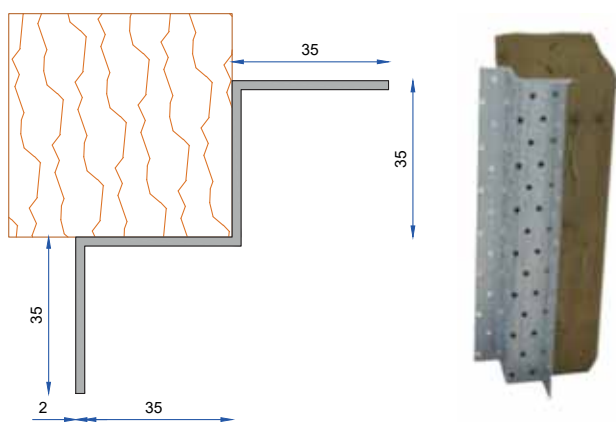

> Reggitravi ali esterne

Z.G

| Commerciale | | Dimensionale | | | | | |
|-------------|------|--------------|-----|----|--------|------|------|
| Gamma | Q.tà | L 1 | H | P | Spess. | Fori | |
| Codice | nr | mm | mm | mm | mm | Ø 5 | Ø 11 |
| 201045096BT | 15 | 45 | 96 | 75 | 2,0 | 18 | 4 |
| 201060100BT | 15 | 60 | 100 | 75 | 2,0 | 22 | 4 |
| 201080120BT | 15 | 80 | 120 | 75 | 2,0 | 28 | 4 |
| 201100140BT | 15 | 100 | 140 | 75 | 2,0 | 34 | 4 |

> Reggitravi ali interne

Z.G

| Commerciale | | Dimensionale | | | | | |
|-------------|------|--------------|-----|----|--------|------|------|
| Gamma | Q.tà | L 1 | H | P | Spess. | Fori | |
| Codice | nr | mm | mm | mm | mm | Ø 5 | Ø 11 |
| 200060100BT | 15 | 60 | 100 | 75 | 2,0 | 20 | 4 |
| 200080120BT | 15 | 80 | 120 | 75 | 2,0 | 28 | 4 |
| 200100140BT | 15 | 100 | 140 | 75 | 2,0 | 34 | 4 |

ACP > Staffa angolare colonna parete

Z.E.

| Commerciale | | Dimensionale |
|-------------|------|--|
| Gamma | Q.tà | Descrizione |
| Codice | nr | - |
| STH11401 | 20 | Staffa doppio angolo 35 x 35 x 400 mm |
| STH11402 | 20 | Staffa doppio angolo 35 x 35 x 1200 mm |