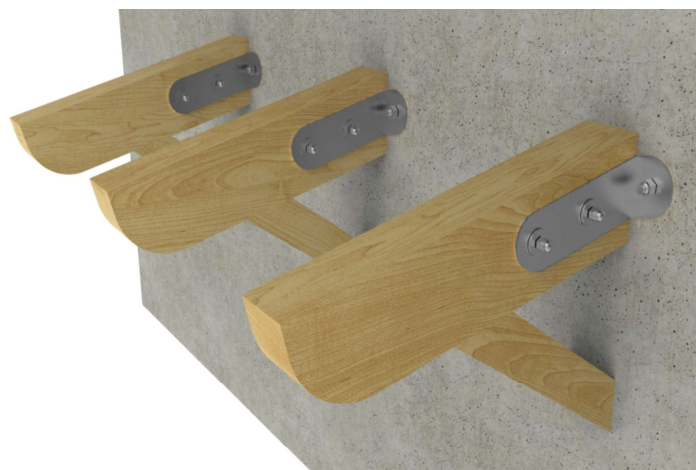

STFV > Staffa per pensilina 2 pezzi

Z.B

Commerciale

Dimensionale

Gamma	Q.tà	Descrizione
Codice	nr	-
STH11202	20 coppie	Coppia Staffe inclinate a 14°

STFS > Staffa per pensilina a lama interna

Z.C

Commerciale

Dimensionale

Gamma	Q.tà	L1	H	P	L2	D1	D2	S1
Codice	nr	mm	mm	mm	mm	Ø mm	Ø mm	mm
STH11201	10	90	160	250	110	14	14	8