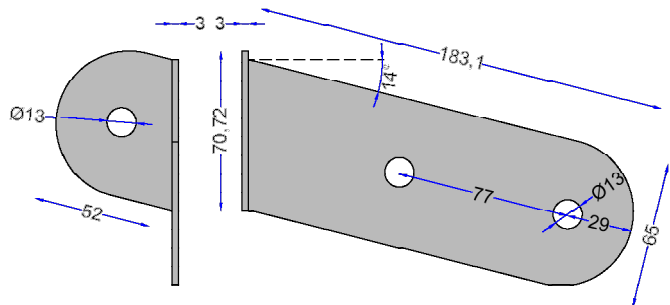

STFV > Staffa per pensilina 2 pezzi

Z.B

Commerciale

Dimensionale

Gamma	Q.tà	Descrizione
Codice	nr	-
STH11202	20 coppie	Coppia Staffe inclinate a 14°

STFS > Staffa per pensilina a lama interna

Z.C

Commerciale

Dimensionale

Gamma	Q.tà	L1	H	P	L2	D1	D2	S1
Codice	nr	mm	mm	mm	mm	Ø mm	Ø mm	mm
STH11201	10	90	160	250	110	14	14	8