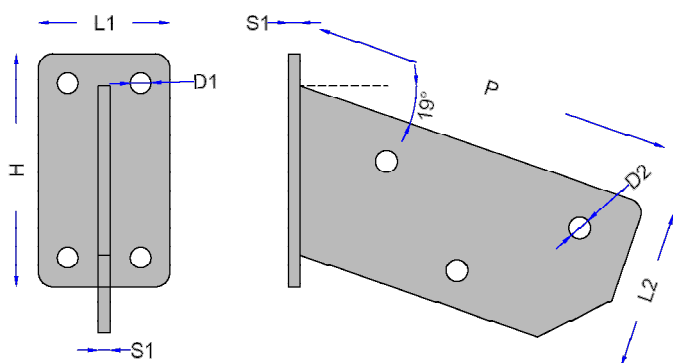

STFV > Staffa per pensilina 2 pezzi

Z.B

Commerciale

Dimensionale

Gamma	Q.tà	Descrizione
Codice	nr	-
STH11202	20 coppie	Coppia Staffe inclinate a 14°

STFS > Staffa per pensilina a lama interna

Z.C

Commerciale

Dimensionale

Gamma	Q.tà	L1	H	P	L2	D1	D2	S1
Codice	nr	mm	mm	mm	mm	Ø mm	Ø mm	mm
STH11201	10	90	160	250	110	14	14	8